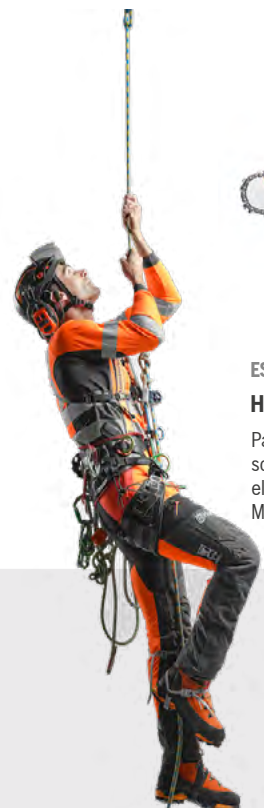

100,00 €

Antes: 134,15 €

Botas Funcional 24

Botas de borracha com proteção anticorte. Parte superior extra reforçada, com biqueira e sola reforçadas. Tem uma saliência no calcanhar que facilita a colocação e a retirada da bota. Inclui também um forro em algodão.