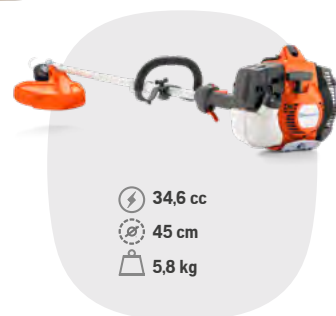

# Máquinas multifunções com uma grande gama de acessórios de encaixe

**HUSQVARNA 325iLK**  
(apenas motor)

**349 €**

PVP antes: 379 €

Opção com cortador por mais 100 €

**HUSQVARNA 129LK**  
Inclui trimmer

**419 €**

PVP antes: 519 €

**HUSQVARNA 525LK**  
(apenas motor)

**419 €**

PVP antes: 539 €

Opção com cortador por mais 100 €

**HUSQVARNA 535LK**  
Inclui trimmer

**669 €**

PVP antes: 749 €