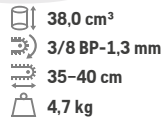

Motosserras para todas as tarefas

PROMO
199

PVP antes: 279 €

MOTOSERRA HOBBY

HUSQVARNA 120 MARK II

Uso doméstico, motor X-Torq® e arranque fácil.

259 €

PVP antes: 329 €

MOTOSERRA VERSÁTIL

HUSQVARNA 130

Uso doméstico, X-Torq® e baixas vibrações

409 €

PVP antes: 519 €

USO PARTICULAR

HUSQVARNA 440 II

Uso a tempo parcial, motor X-Torq®.

PROMO
759

PVP antes: 829 €

USO INTENSIVO

HUSQVARNA 540XP

Uso doméstico, motor X-Torq® e arranque fácil.

699 €

PVP antes: 819 €

USO INTENSIVO

HUSQVARNA 545 MARK II

Motosserra potente e leve, robusta e fácil de manobrar.

849 €

PVP antes: 999 €

USO PROFSSIONAL

HUSQVARNA 372XP®

Uma lenda, a motosserra preferida dos profissionais.

369 €

PVP antes: 469 €

ESPECIAL PODA

HUSQVARNA T435

Para podar a partir do solo ou de posições elevadas. Motor X-Torq®

439 €

PVP antes: 539 €

ESPECIAL PODA

HUSQVARNA T525

A nossa motosserra de poda mais leve. Perfeita para uso intensivo.

749 €

PVP antes: 849 €

ESPECIAL PODA

HUSQVARNA T540 XP®

Máquina simples e de alto desempenho com resultados de corte incríveis.

95,20 €

Antes: 105,75 €

Calças de proteção Classic Entry

Calças anticorte classe 1 (20m/s), máxima ergonomia, conforto e segurança. Tem bolsos e fechos traseiros de correr de ventilação.

100,00 €

Antes: 134,15 €

Botas Funcional 24

Botas de borracha com proteção anticorte. Parte superior extra reforçada, com biqueira e sola reforçadas. Tem uma saliência no calcanhar que facilita a colocação e a retirada da bota. Inclui também um forro em algodão.