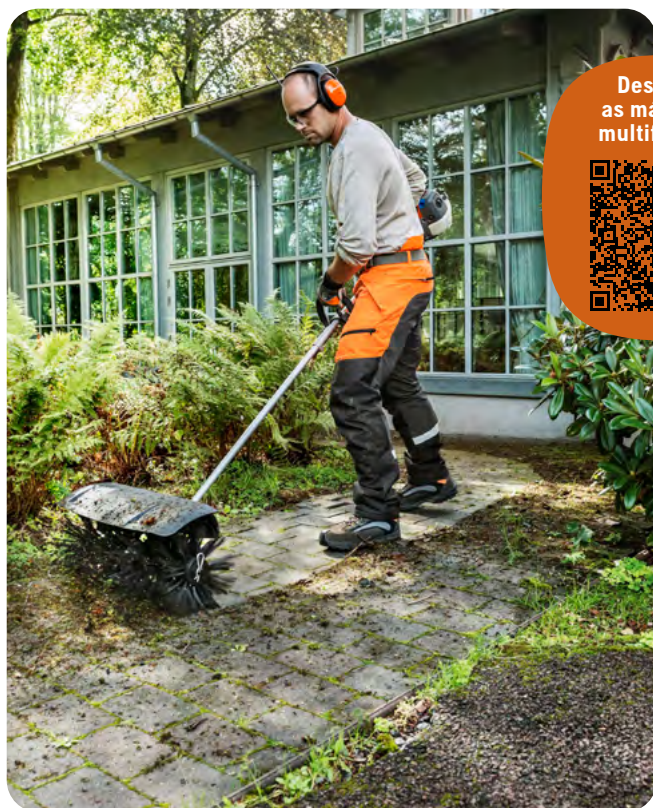

Máquinas multifunções com uma grande gama de acessórios de encaixe

349 €

PVP antes: 379 €

Opção com cortador por mais 100 €

419 €

PVP antes: 519 €

419 €

PVP antes: 539 €

Opção com cortador por mais 100 €

669 €

PVP antes: 749 €

ACESSÓRIOS DE ENCAIXE

CORTA-SEBES COMPRIDO 90°

359 €

PVP antes: 459 €

Descubra as máquinas multifunções